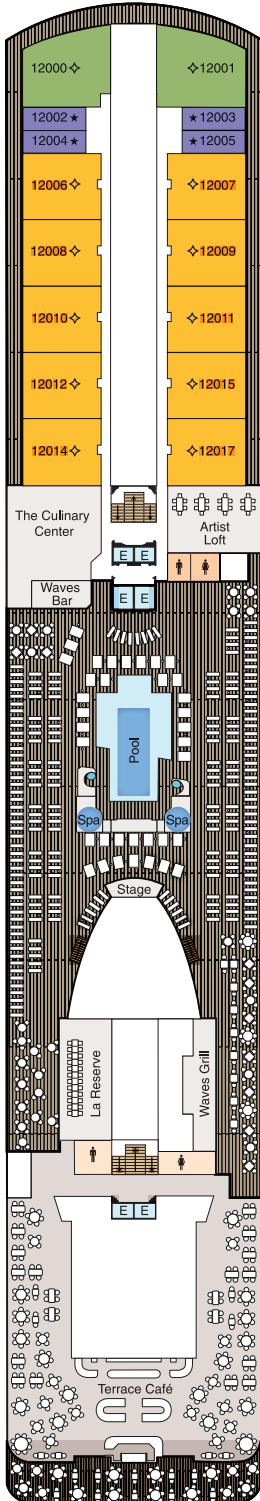

# DECK PLANS

## OCEANIA RIVIERA

### Deck 12

#### STATEROOM COLOR LEGEND

OS	VS	OC	PH1	PH2	PH3
A1	A2	A3	A4	B1	B2
B3	B4	C	F	G	